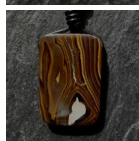

## Coming Home

Ein feinsinniges Bild mit viel Ausstrahlung...zu tragen am Lederband.

Bewertung: Noch nicht bewertet

**Preis**

Verkaufspreis 120,00 €

Steuerbetrag 19,16 €

[Stellen Sie eine Frage zu diesem Produkt](#)

## gebohrte Opale: Coming Home

---

Beschreibung

45 mm lang

30 mm breit

10 mm hoch

157 ct